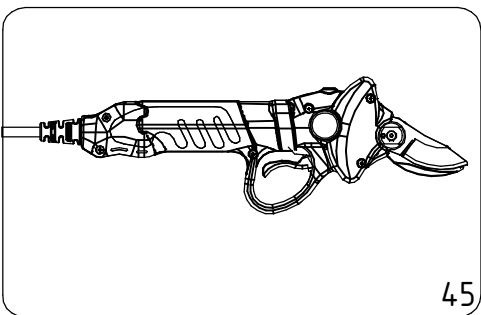

Kit Forbice Elettronica mod. CP11 E - Cod. POEL.0015

CAMPAGNOLA S.r.l - Tav.: 0350.0415 Release / Versione 03

CAMPAGNOLA

UFF. TECNICO RICAMBI - RIPRODUZIONE VIETATA

Kit Forbice Elettronica mod. CP11 E - Cod. POEL.0015