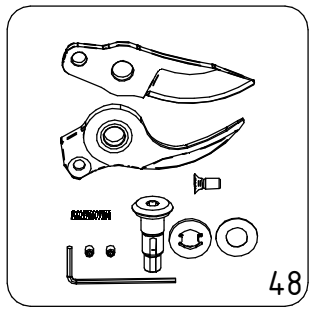

Kit Forbice Elettronica mod. CP11 E - Cod. POEL.0015

CAMPAGNOLA S.r.l - Tav.: 0350.0415 Release / Versione 03

CAMPAGNOLA

UFF. TECNICO RICAMBI - RIPRODUZIONE VIETATA

Kit Forbice Elettronica mod. CP11 E - Cod. POEL.0015