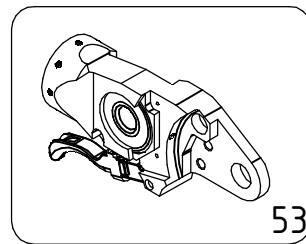

Kit Forbice Elettronica mod. CP11 E - Cod. POEL.0015

CAMPAGNOLA S.r.l - Tav.: 0350.0415 Release / Versione 03

CAMPAGNOLA

UFF. TECNICO RICAMBI - RIPRODUZIONE VIETATA

Kit Forbice Elettronica mod. CP11 E - Cod. POEL.0015