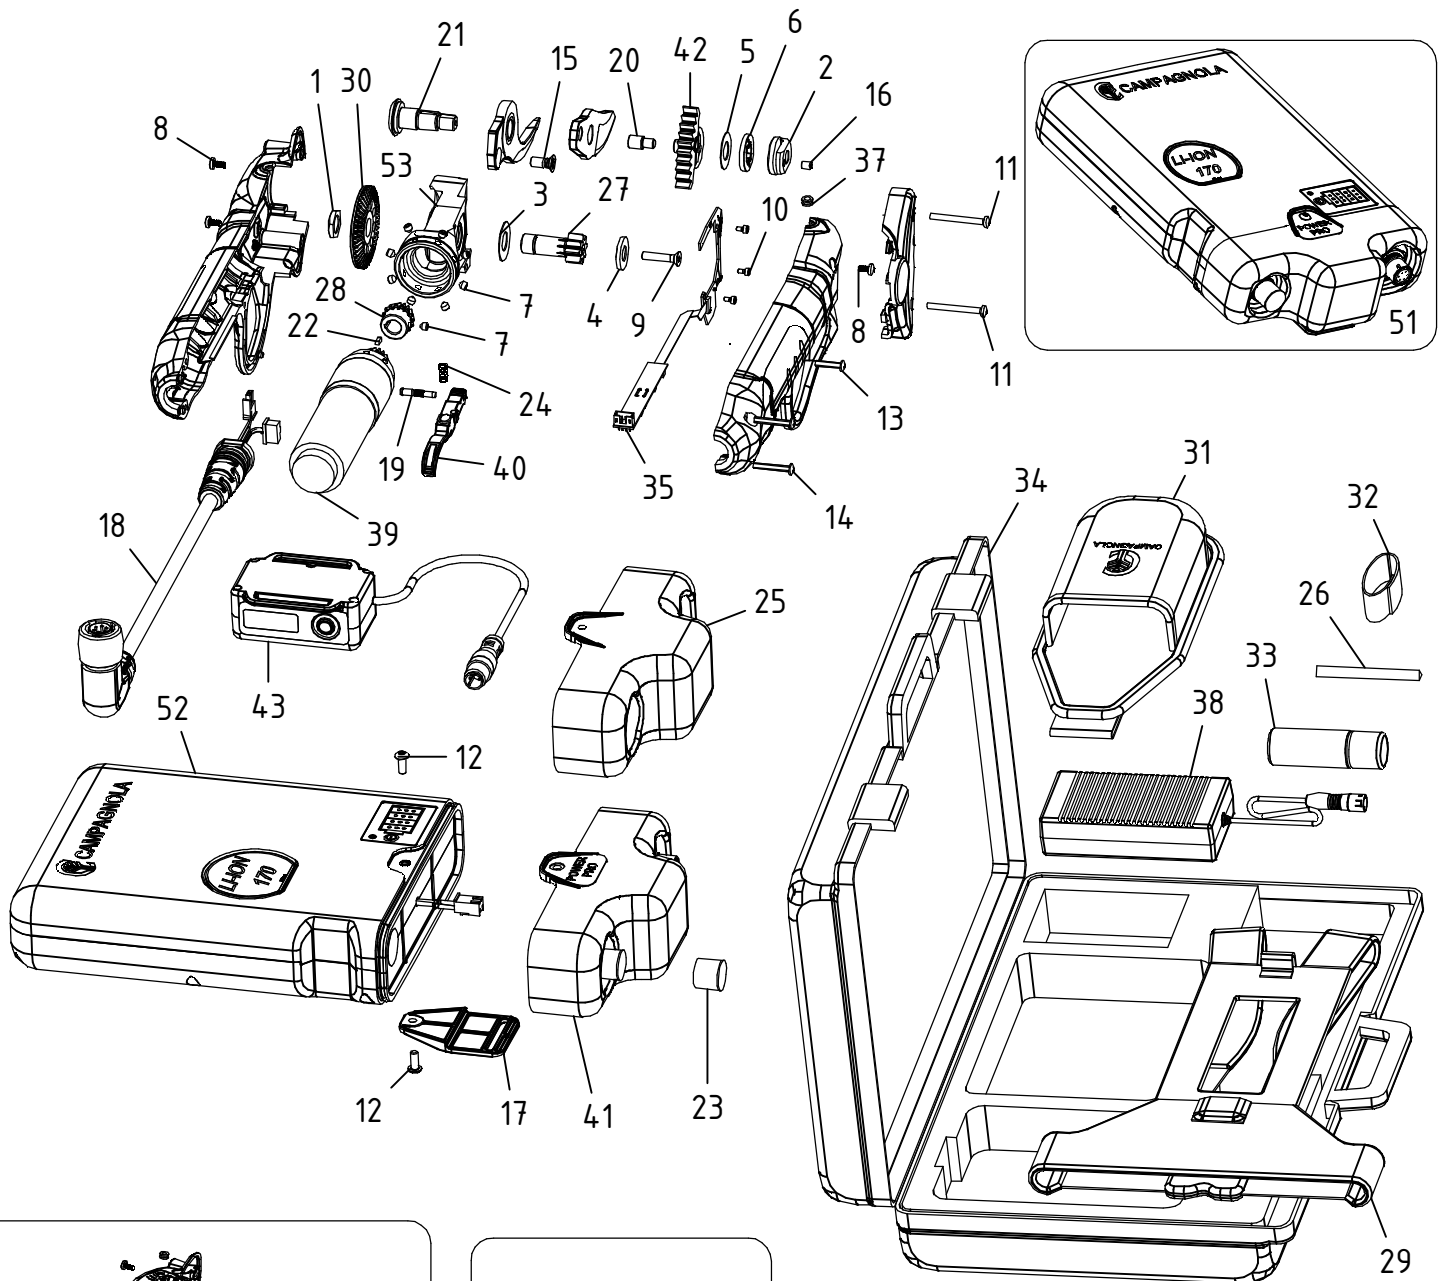

Kit Forbice Elettronica mod. CP11 E - Cod. POEL.0015

CAMPAGNOLA S.r.l - Tav.: 0350.0415 Release / Versione 03

CAMPAGNOLA

UFF. TECNICO RICAMBI - RIPRODUZIONE VIETATA

Kit Forbice Elettronica mod. CP11 E - Cod. POEL.0015