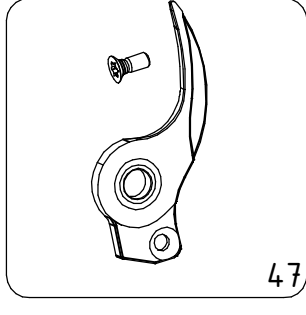

Kit Forbice Elettronica mod. CP11 E - Cod. POEL.0015

CAMPAGNOLA S.r.l - Tav.: 0350.0415 Release / Versione 03

CAMPAGNOLA

UFF. TECNICO RICAMBI - RIPRODUZIONE VIETATA

Kit Forbice Elettronica mod. CP11 E - Cod. POEL.0015