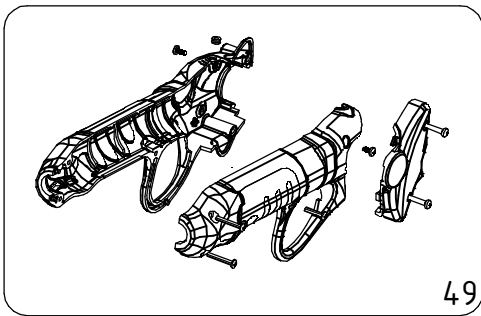

Kit Forbice Elettronica mod. CP11 E - Cod. POEL.0015

CAMPAGNOLA S.r.l - Tav.: 0350.0415 Release / Versione 03

CAMPAGNOLA

UFF. TECNICO RICAMBI - RIPRODUZIONE VIETATA

Kit Forbice Elettronica mod. CP11 E - Cod. POEL.0015